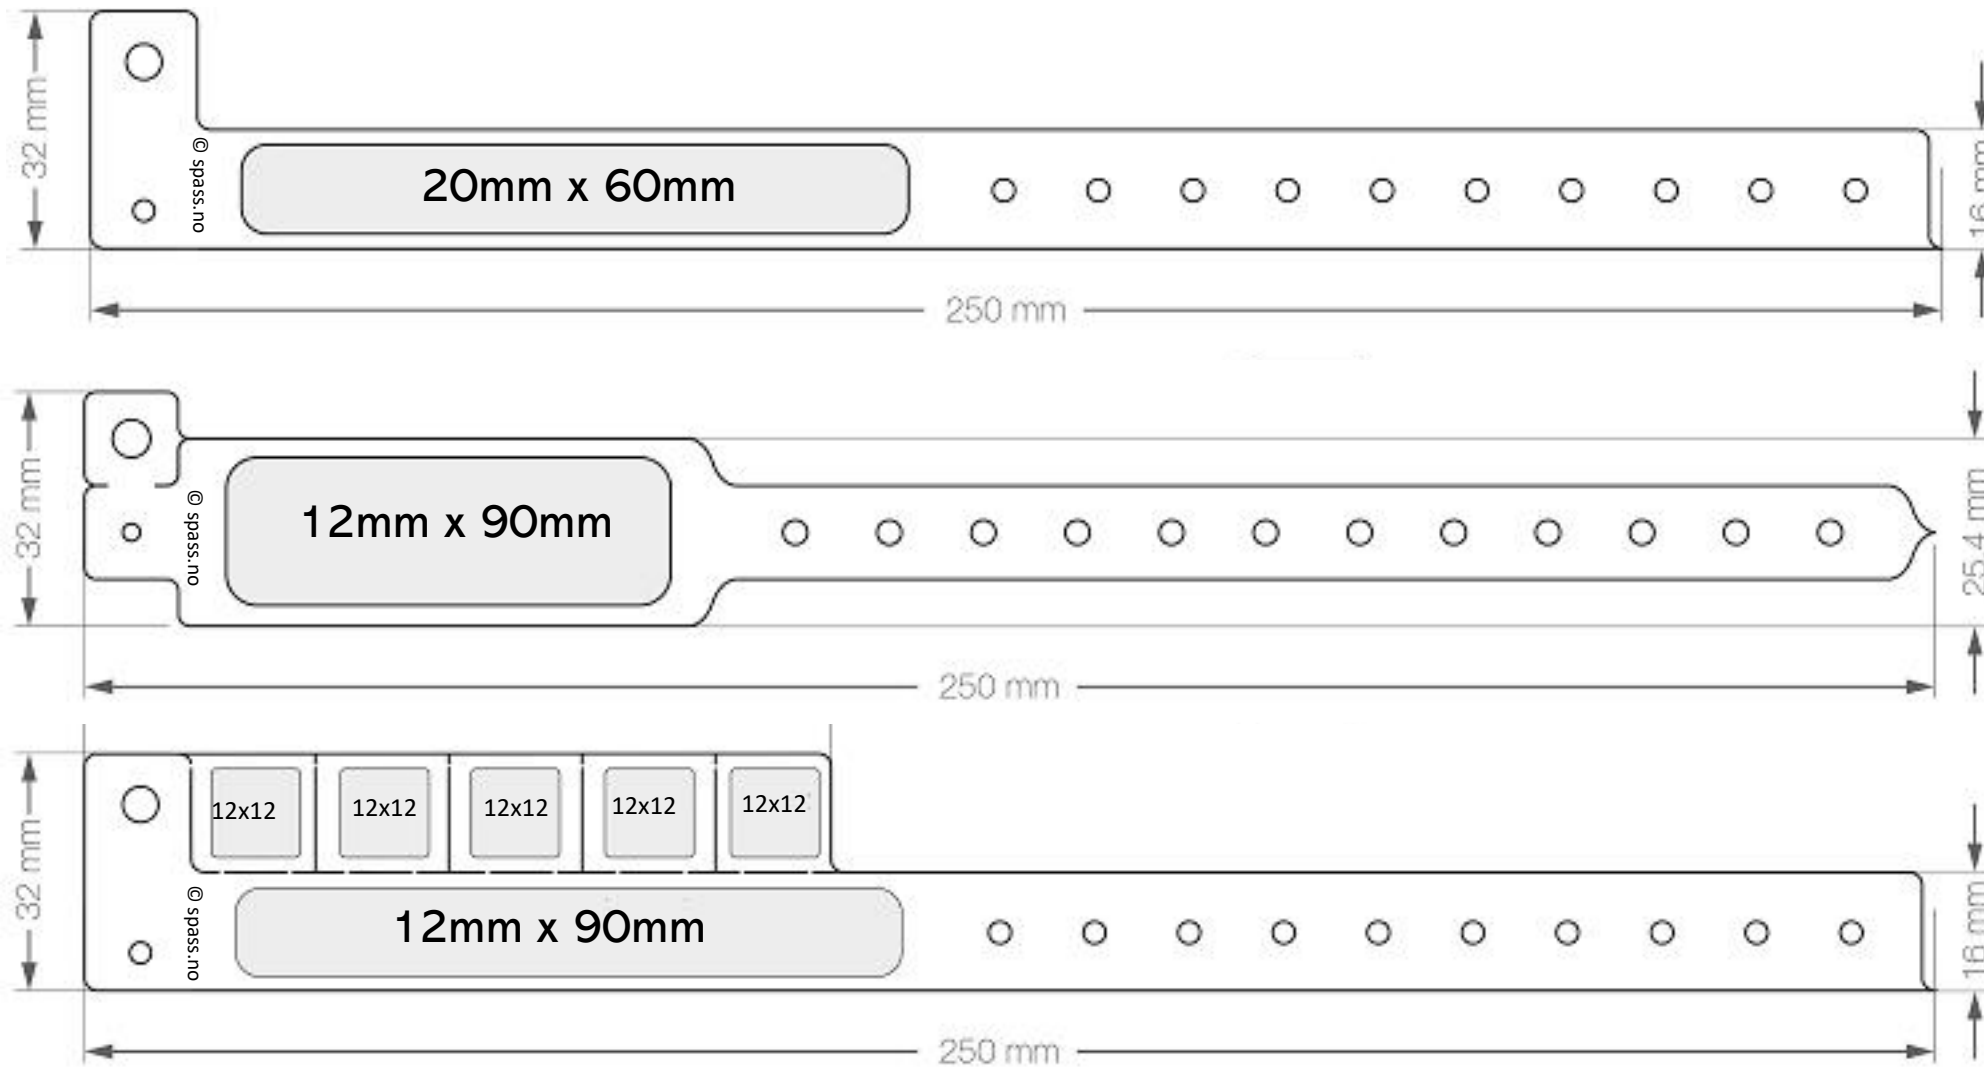

MAL FESTIVAL ARMBÅND

 - Maksimal trykk flate for logo og tekst

[Gå til produkt..](#)

[Gå til produkt..](#)

[Gå til produkt..](#)

[Gå til produkt..](#)

[Gå til produkt..](#)

Standard montert lås selvlukkende / alu ring (krever tang) Ekstra tilbehør

Maksimal trykk flate for logo og tekst

[Gå til produkt..](#)

[Gå til produkt..](#)

ANBEFALTE VECTOR FILER FOR TRYKK

Vi vet at dette er «gresk» for mange- så har du ikke dette, send oss det du har så skal vi se om våre designere kan bistå- og at det løste seg allikevel 😊