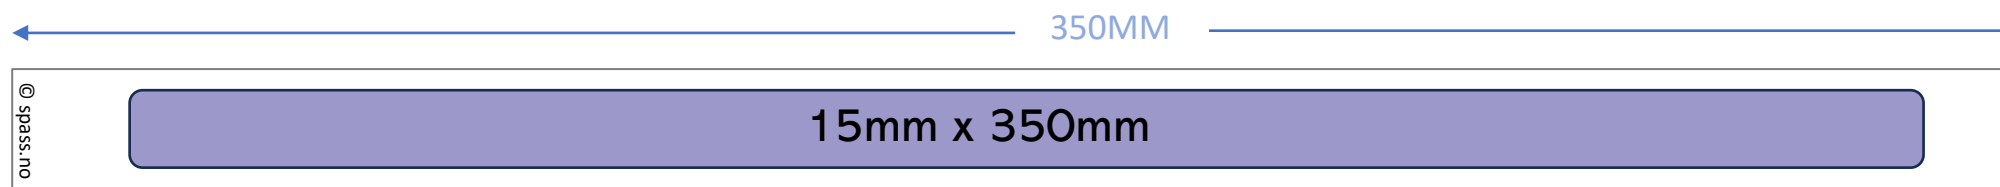

MAL FESTIVAL ARMBÅND

 - Maksimal trykk flate for logo og tekst

[Gå til produkt..](#)

[Gå til produkt..](#)

[Gå til produkt..](#)

[Gå til produkt..](#)

[Gå til produkt..](#)

Standard montert lås selvlukkende / alu ring (krever tang) Ekstra tilbehør

Maksimal trykk flate for logo og tekst

[Gå til produkt..](#)

[Gå til produkt..](#)

ANBEFALTE VECTOR FILER FOR TRYKK

Vi vet at dette er «gresk» for mange- så har du ikke dette, send oss det du har så skal vi se om våre designere kan bistå- og at det løste seg allikevel 😊