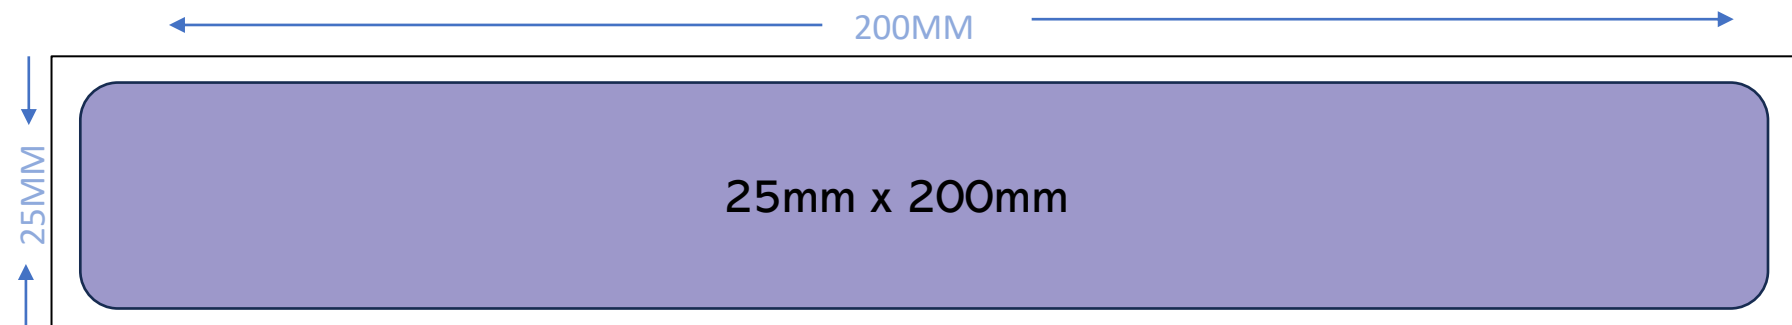

MAL FESTIVAL ARMBÅND

 - Maksimal trykk flate for logo og tekst

[Gå til produkt..](#)

[Gå til produkt..](#)

[Gå til produkt..](#)

[Gå til produkt..](#)

[Gå til produkt..](#)

Standard montert lås selvlukkende / alu ring (krever tang) Ekstra tilbehør

Maksimal trykk flate for logo og tekst

[Gå til produkt..](#)

[Gå til produkt..](#)

ANBEFALTE VECTOR FILER FOR TRYKK

Vi vet at dette er «gresk» for mange- så har du ikke dette, send oss det du har så skal vi se om våre designere kan bistå- og at det løste seg allikevel 😊