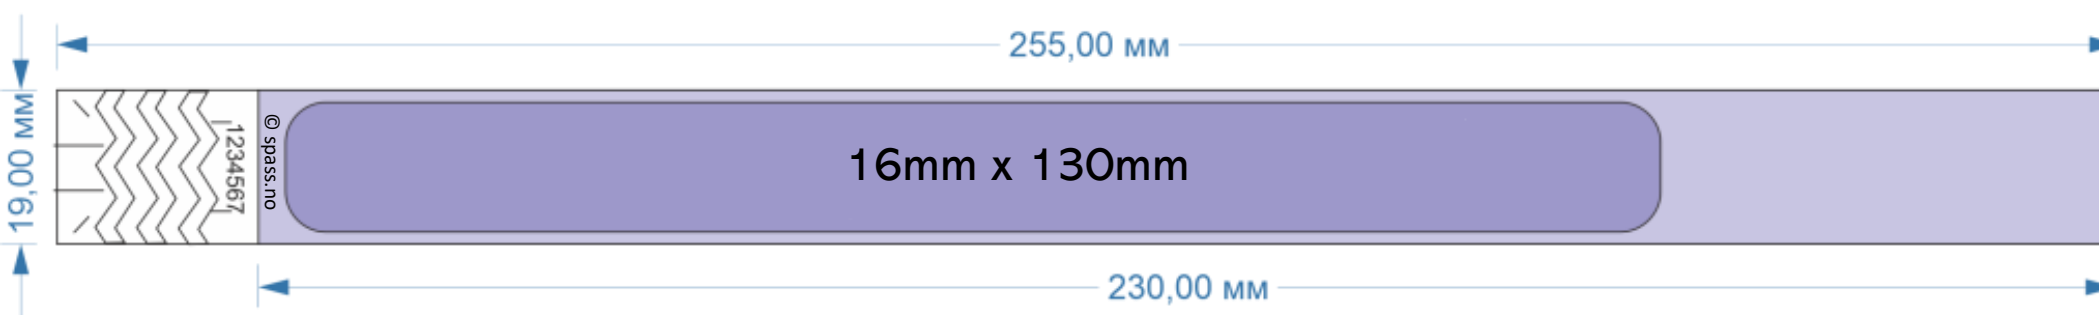

MAL FESTIVAL ARMBÅND

 - Maksimal trykk flate for logo og tekst

[Gå til produkt..](#)

[Gå til produkt..](#)

[Gå til produkt..](#)

[Gå til produkt..](#)

[Gå til produkt..](#)

Standard montert lås selvlukkende / alu ring (krever tang) Ekstra tilbehør