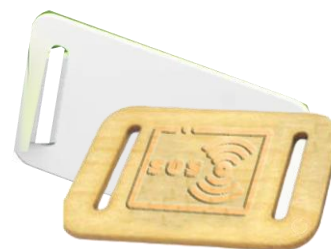

MAL FESTIVAL ARMBÅND

 - Maksimal trykk flate for logo og tekst

[Gå til produkt..](#)

[Gå til produkt..](#)

[Gå til produkt..](#)

[Gå til produkt..](#)

[Gå til produkt..](#)

Standard montert lås selvlukkende / alu ring (krever tang) Ekstra tilbehør

Maksimal trykk flate for logo og tekst

[Gå til produkt..](#)

[Gå til produkt..](#)

ANBEFALTE VECTOR FILER FOR TRYKK

Vi vet at dette er «gresk» for mange- så har du ikke dette, send oss det du har så skal vi se om våre designere kan bistå- og at det løste seg allikevel 😊