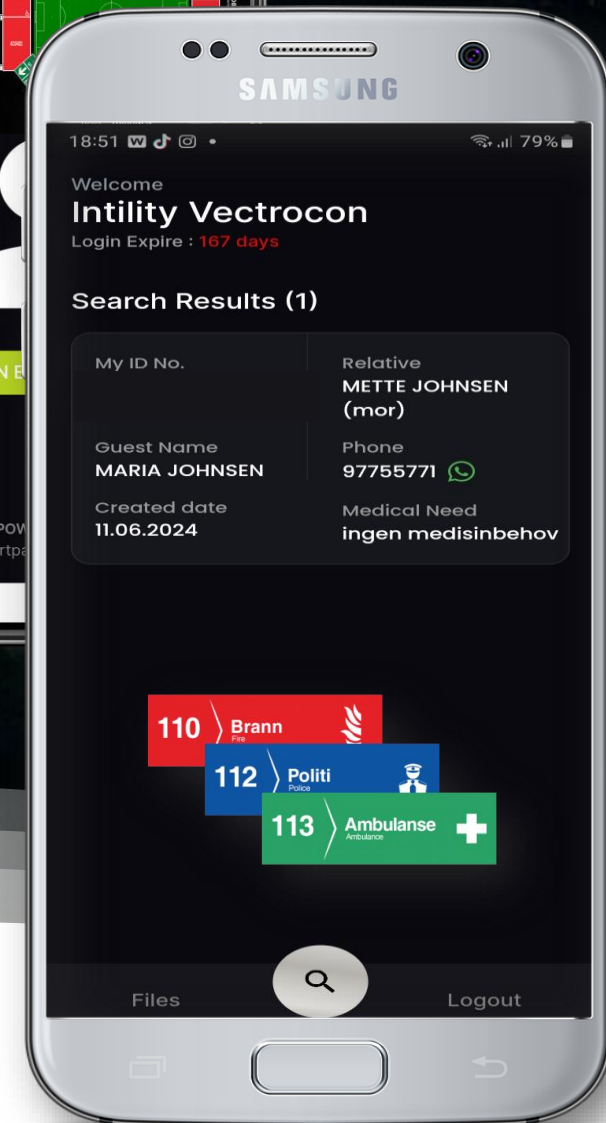

ARRANGØRER

- Inkl. Inn slipp billettsjekk (ubeg.)
- Inkl. Område kart/nødutganger
- Inkl. Kontaktinfo arena leder
- Inkl. Kontaktinfo medic leder
- Inkl. Kontaktinfo vakt leder
- Inkl. Kontaktinfo politiets leder
- Inkl. Direct call 110,112,113
- Inkl. Telefonsupport 09-16
- Inkl. Scan rapport per inn slipp

VAKTSELSKAP/MEDIC

- Inkl. login for beredskaps KIT
- Inkl. Inn slipp billettsjekk (ubeg.)
- Inkl. scan av reg. publikum
- Inkl. søk etter person/ID
- Inkl. Område kart/nødutganger
- Inkl. Kontaktinfo arena leder
- Inkl. Kontaktinfo medic leder
- Inkl. Kontaktinfo vakt leder
- Inkl. Kontaktinfo politiets leder
- Inkl. Direct call 110,112,113
- Inkl. Telefonsupport 09-16
- Inkl. Scan rapport per inn slipp

Tilgang	Per dag	Per mnd.	Per år
Inn slipp kontroll	Gratis	Gratis	Gratis
Vakthold scan	695,-	1995,-	11940,-
Medic scan	695,-	1995,-	11940,-

KUN FOR POLITIET