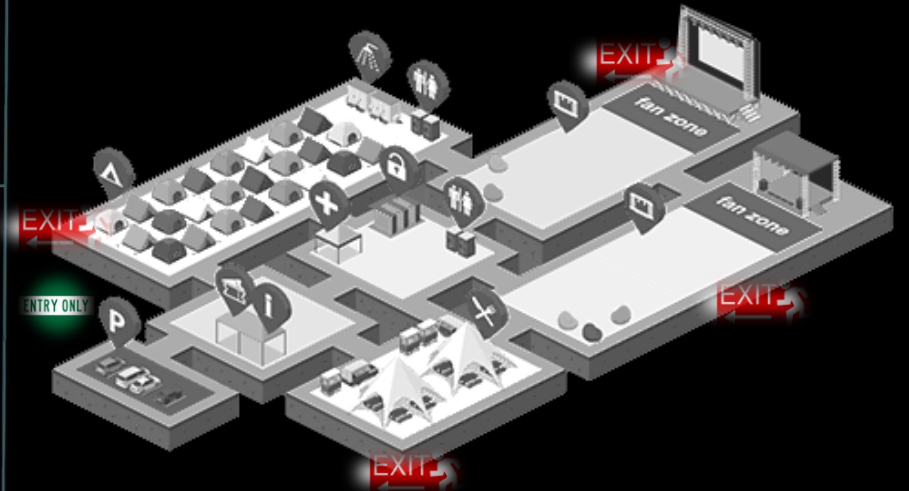

EVENT
LOGO
HER

SOS SIKKERHETSPLAN

SIKKERHETSPROSEDYRE

Følg sikkerhetsrutiner oppført i sikkerhetsplanen. Ved brann og evakuering påse at alle møter ved merket «møteplass» utenfor område

EXIT

VEILEDNING VED BRANN

- Uttøs alarm/varsling
- Ring brannvesen 110
- Åpne alle nødutganger
- Veiled mot møteplass
- Eiendelssøk ikke tillat
- Ingen skal inn igjen

NØDETATER

- 110 Brann
- 112 Politi
- 113 Ambulanse

ONSITE KONTAKTPERS.

INSTANS	TELEFON LEDER
POLITIET	+47 *****
VAKTSELSKAP	+47 *****
HJELPEKORPS	+47 *****
ARRANGØR	+47 *****

KART FORKLARING 1-10

- 1 INNGANG
- 2 NØDUTGANG
- 3 HQ HJELPEKORPS
- 4 TOALETT WC
- 5 BAR/SERVERING

GYLDIG ARMBÅND

- 6 SCENE
 - 7 VIP OMRÅDE
 - 8 BACKSTAGE
 - 9 PARKERING UTE
 - 10 VAREMOTTAK
- FREDAG
LØRDAG

ZOOM

Maria Voss
Festivalsjef

Vi brukte systemet og en person kom til rette og mange ble hjulpet. Dette skal vi bruke igjen!